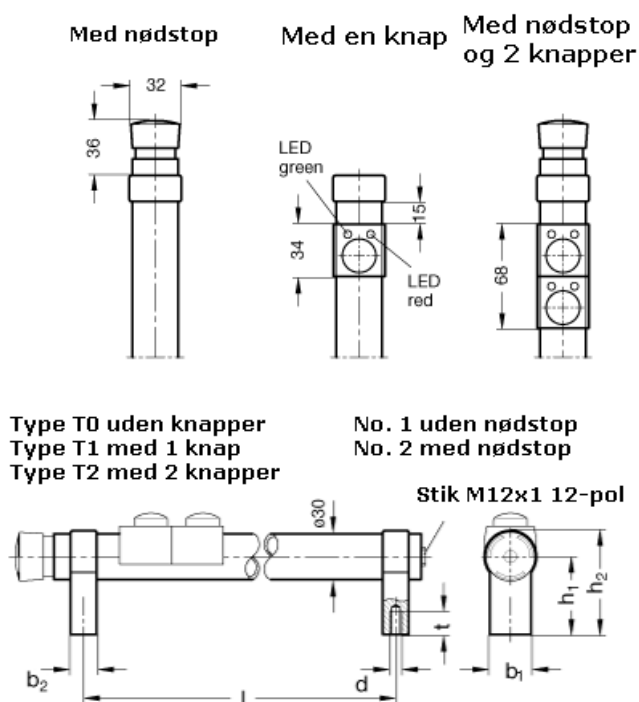

Varenummer: 201023030002  
 Beskrivelse: E+G Rørgreb med kontakter  
 GN 331-300-EL-T0-2

## Mål

b1 = 27  
 b2 = 17  
 d = M 8  
 h1 = 51  
 h2 = 68  
 l = 300  
 t = 15